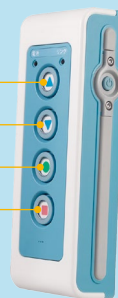

無線オシボタン

- 巻上ボタン
- 巻下ボタン
- フオートボタン
- 停止ボタン

※ストラップは
お客様でご用意
ください。