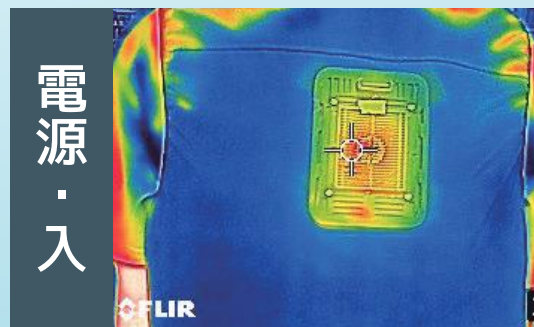

ファンが強化

わずか3秒で冷える！

THANKO

- FEATURES -

両サイドの強風ファンで涼しい

両サイドのファンで服の中に強風を送る

冷却プレートに加えて両サイド2箇所に強力なファンを搭載。外気を取り込み強風を送ることで、気化熱を利用し服の中の熱を奪います。

風が循環するからより涼しい！

強力な風とペルチェ素子のWで圧倒的冷却。

背中 of 大きな冷却プレートで冷たさを感じられる！冷却プレートの排気でもった熱を排出し、風が循環。風と冷却プレートのWで涼しい！

洗濯できて清潔！

ユニットが取り外せて洗濯可能。

部品は簡単に取り外し、ベストは丸洗いが可能！汗を気にせずに、ずっと清潔に使うことができます。

「冷蔵服 3」 価格：19,800 円 (税込)

【ストームホワイト フリーサイズ】	型番：TKCV24FSW JAN：4580060598014
【ストームホワイト 3L】	型番：TKCV243SW JAN：4580060598021
【ストームホワイト 5L】	型番：TKCV245SW JAN：4580060598038
【シルバークレー フリーサイズ】	型番：TKCV24FGY JAN：4580060597987
【シルバークレー 3L】	型番：TKCV243GY JAN：4580060597994
【シルバークレー 5L】	型番：TKCV245GY JAN：4580060598007
【ネイビー フリーサイズ】	型番：TKCV24FNV JAN：4580060597956
【ネイビー 3L】	型番：TKCV243NV JAN：4580060597963
【ネイビー 5L】	型番：TKCV245NV JAN：4580060597970